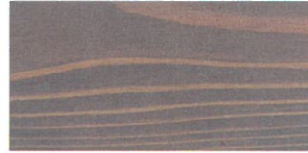

### いろはカラー (屋内・屋外兼用12色/屋内専用4色)

16ℓ 品番:Y( )-16 ¥85,000/缶 3.5ℓ 品番:Y( )-03 ¥25,000/缶

- 印刷のため実際の色とは若干異なります。●サンプル材は杉材で「いろは」1回塗り仕上げです。
- 目立たない場所で試し塗りをしてからご使用ください。

#### 屋内・屋外兼用カラー

YE 黒(くろ)

YJ 神代色(じんだいしょく)

YU 濃茶(こいちや)

YT 栗皮茶(くりかわちや)

YW 白(しろ)

YN 山吹(やまぶき)

YM 飴色(あめいろ)