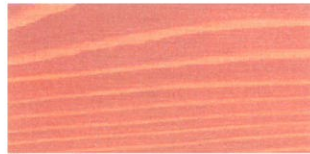

YR 赤銅(しゃくどう)